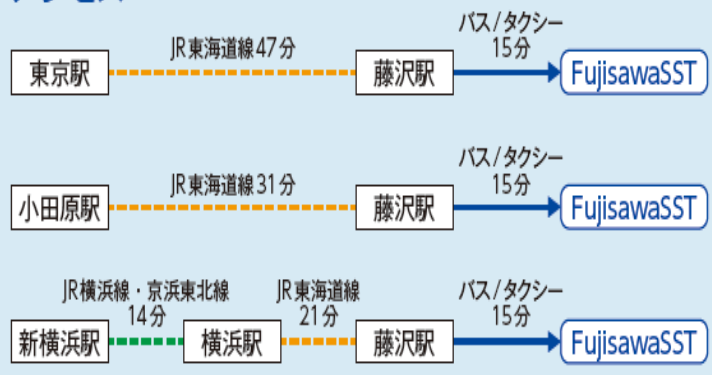

FujisawaSSTへのアクセス・ご集合場所

東海道本線

ご集合場所：
 湘南T-SITE3号館内の
 FujisawaSST SQUARE
 プレゼンテーションルーム前
 にご集合ください。

SQUARE Center
 集合場所入口

← 入場ルート

お車降車場所

「藤沢SST前」バス停留所
 (藤沢方面行)

湘南T-SITE

湘南
 T-SITE
 3号館

湘南
 T-SITE
 2号館

湘南
 T-SITE
 1号館

県道30号線
 (湘南新道)

信号：藤沢SST入口

「藤沢SST前」バス停留所
 (辻堂方面行)

アクセス

- 藤沢駅よりバスでお越しの場合
 藤沢駅北口バスターミナル 2 番のりばから
 0 4 系統「辻堂団地行」または
 0 6 系統「辻堂駅南口行」に乗りいただき
 「藤沢SST前」にて下車ください。
- タクシーでお越しの場合
 藤沢駅からの所要時間は、約10分程です。
 「湘南T-SITE3号館前」で下車ください。
 フジ交通(株) TEL:0466-36-9141
- 乗用車でお越しの場合
 商業施設「湘南T-SITE」の第二駐車場 (P2) を
 ご利用ください。