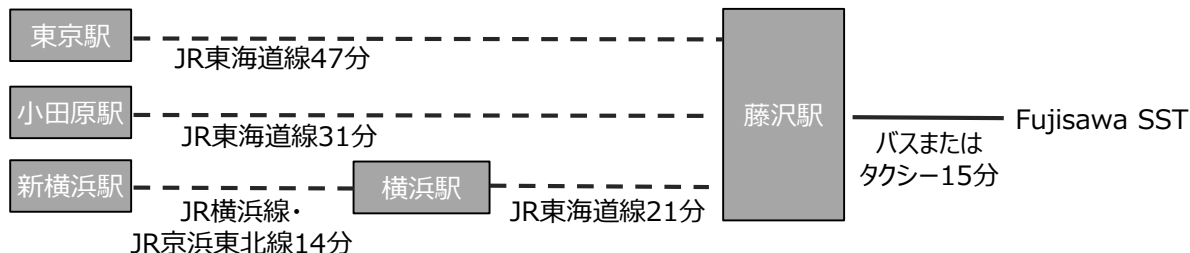

公共バスでお越しの場合

藤沢駅北口2番バスのりばから約15分
【藤04】辻堂団地行
【藤06】辻堂駅南口行
「藤沢SST前」停留所で下車後
徒歩1分。

タクシーでお越しの場合

藤沢駅北口から約15分。
「湘南T-SITE3号館前」で下車。
フジ交通(株) TEL:0466-36-9141

乗用車でお越しの場合

商業施設「湘南T-SITE」の
第2駐車場(P2)をご利用ください。
平日 2時間無料、以降1時間350円