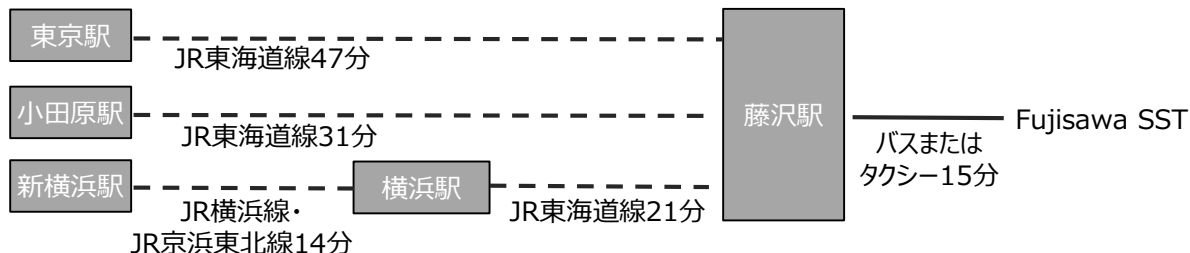

公共バスでお越しの場合

藤沢駅北口2番バスのりばから約15分
【藤04】辻堂団地行
【藤06】辻堂駅南口行
「藤沢SST前」停留所で下車後
徒歩1分。

タクシーでお越しの場合

藤沢駅北口から約15分。
「湘南T-SITE3号館前」で下車。
フジ交通(株) TEL:0466-36-9141

乗用車でお越しの場合

商業施設「湘南T-SITE」の
第2駐車場(P2)をご利用ください。
平日 2時間無料、以降1時間300円