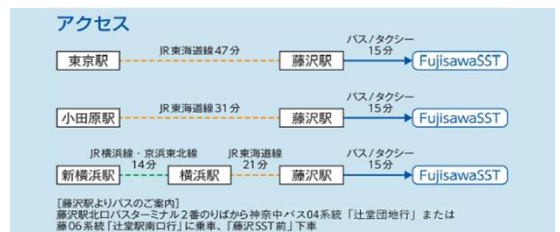

まずは、メールでお問い合わせください。
Fujisawa SST マネジメント株式会社

ツアーデスク

✉ tour_info@fujisawasst.com

〒251-0043 神奈川県藤沢市辻堂元町6丁目21番1号
Fujisawa SST SQUARE 1F SQUARE Office
TEL 0466-34-8542 / FAX 0466-34-8543
ツアーデスク 営業時間 平日09:00～18:00
<https://fujisawasst-tour.rev.jp/>

ツアーお申込み